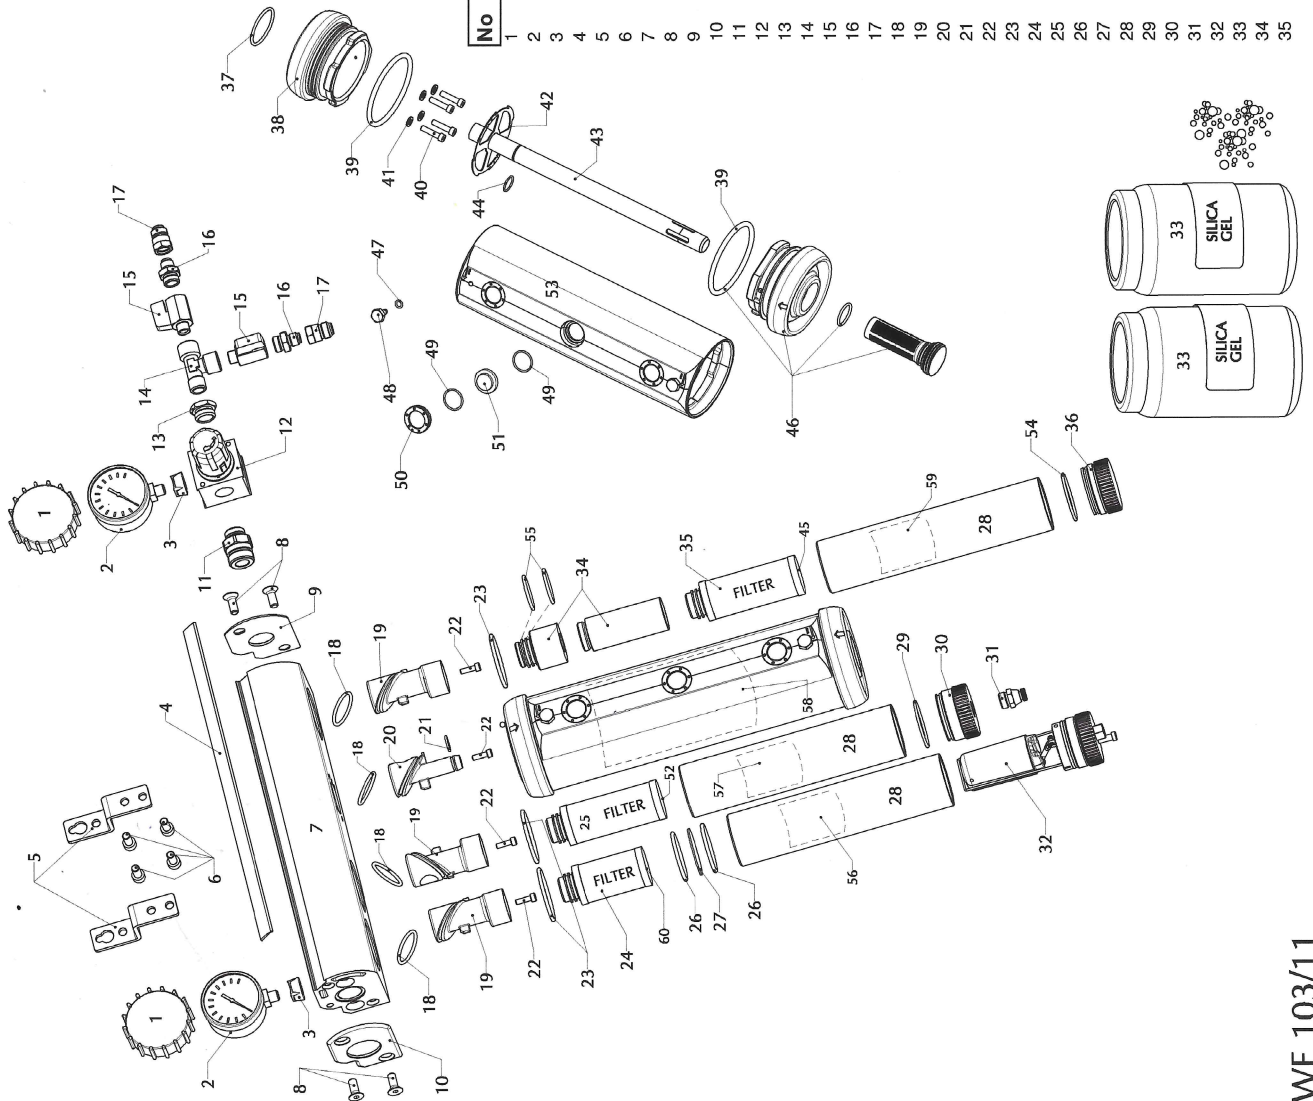

# FILTRO FSRD 4 FILTER

No	REF.	No	REF.
1	971006	36	3064000
2	3110010-08	37	3063452
3	3063328	38	3063434L-11
4	3065005-11	39	3063443
5	3065009	40	3063377
6	3063281	41	3064167
7	3065004-11	42	3064353
8	3063247	43	3063437-11
9	3065016-11	44	3063445
10	3064012-11	45	A004059
11	3065032	46	3063433COMPL
12	3065031	47	A015014
13	14143	48	3063438
14	14357	49	3064026C
15	12172/BLU	50	3064026A
16	14022/SSP	51	3064026B
17	A014018	52	A004058
18	3064085	53	3063436
19	3063451-11	54	3064001
20	3063449-11	55	3063373
21	3063226	56	A004062
22	1041522	57	A004063
23	3063092	58	A004065
24	3064017	59	A004064
25	3063115	60	A004057
26	3064338		
27	3064019		
28	3064020-11		
29	3064039		
30	3064046		
31	12372		
32	3064019		
33	3063436		
34	3063161-11		
35	3064003A		